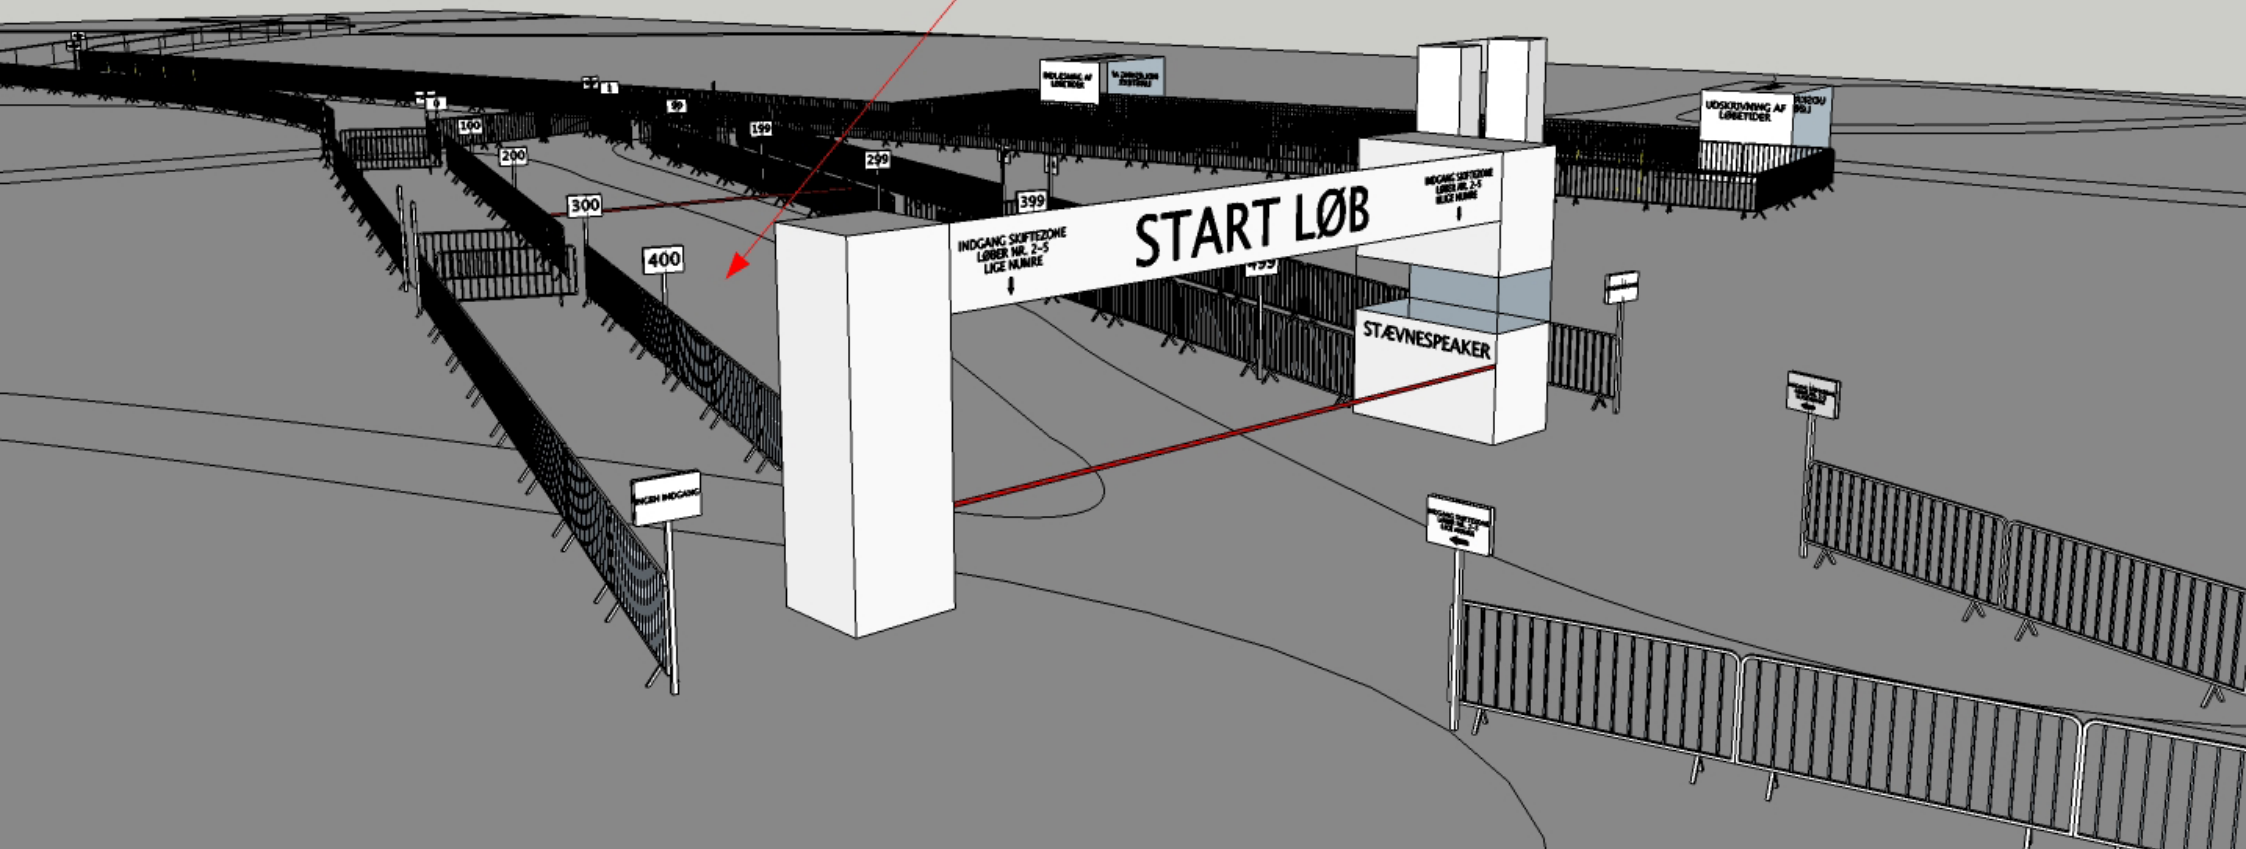

## BØRNE LØB STARTZONE

START LØB

300  
MIDLERTIDIG INDGANG  
STARTGRUPPE 1  
LØBER NR. 1

300

499  
INDGANG  
BØRNE LØB

400

500

BØRNE LØB INDGANG HØJRE SIDE

START LØB

START WALK

499

500

399

400

300

INDGANG  
BØRNE LØB

MIDLERTIDIG INDGANG  
STARTGRUPPE 1  
LØBER NR. 1

BØRNE LØB INDGANG VENSTRE SIDE

BØRNELOEB START

START LØB

299

INGANG

399

499

1 99 199 0 399 100 200 300 400

BØRNEløB MÅL

MÅL Løb