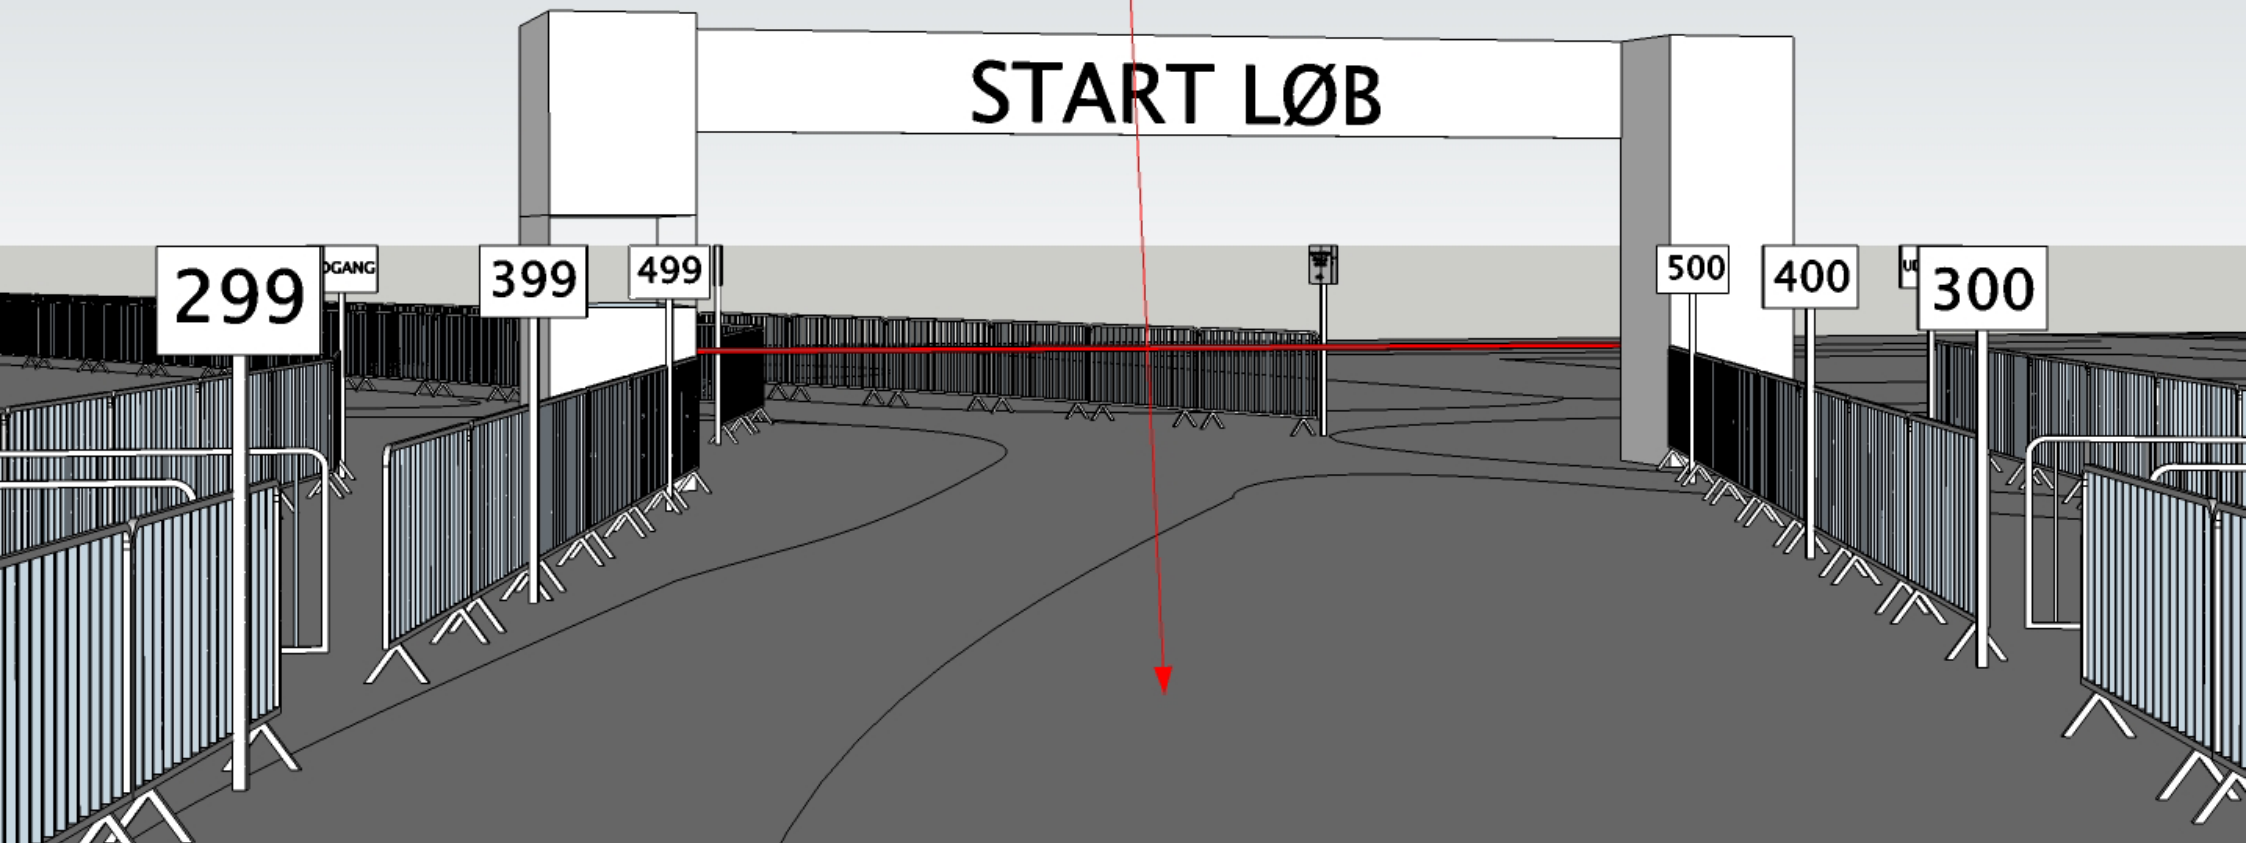

MIDLERTIDIG INDGANG  
STARTGRUPPE 1  
LØBER NR. 1

BØRNE LØB INDGANG VENSTRE SIDE

BØRNELOEB START

START LØB

299

INGANG

399

499

500

400

300

LØBER NR. 5  
INDLØB TIL MÅL  
←

BØRNELOB INDLØB MÅL

MÅL LØB

LØBER NR. 1-4  
MELEMTID

START LØB

1 99 199 0 399 100 200 300 400

BØRNEløB MÅL

MÅL Løb

# BØRNELOEB, AFHENTNING AF BØRN