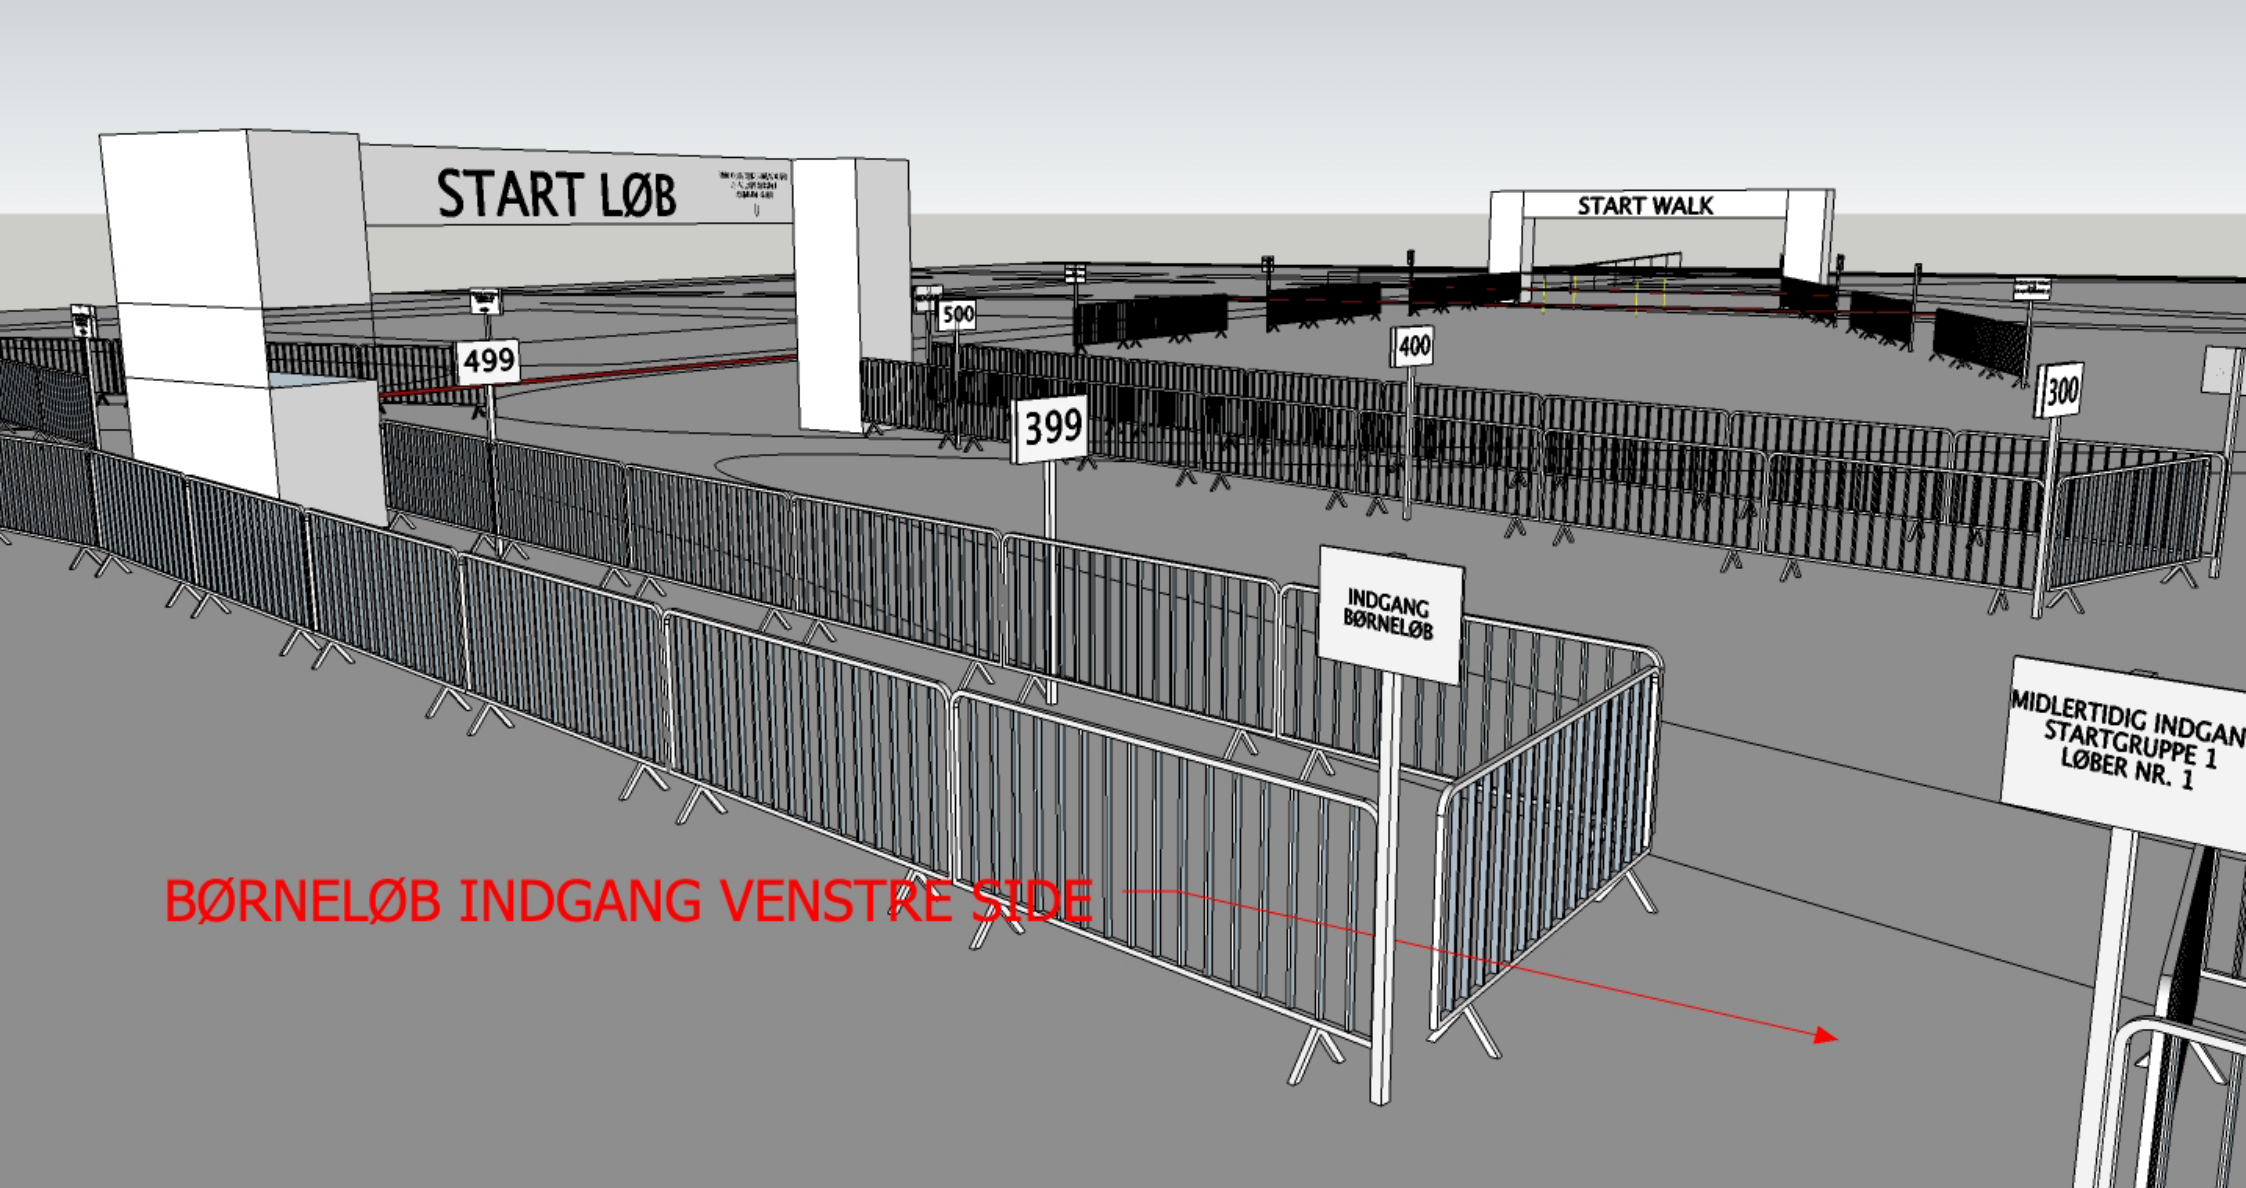

## BØRNE LØB STARTZONE

START LØB

300  
MIDLERTIDIG INDGANG  
STARTGRUPPE 1  
LØBER NR. 1

300

499  
INDGANG  
BØRNE LØB

400

500

BØRNE LØB INDGANG HØJRE SIDE

START LØB

START WALK

499

500

399

400

300

INDGANG  
BØRNE LØB

MIDLERTIDIG INDGANG  
STARTGRUPPE 1  
LØBER NR. 1

BØRNE LØB INDGANG VENSTRE SIDE

BØRNELOEB START

START LØB

299

INGANG

399

499

1 99 199 0 399 100 200 300 400

BØRNEløB MÅL

MÅL Løb