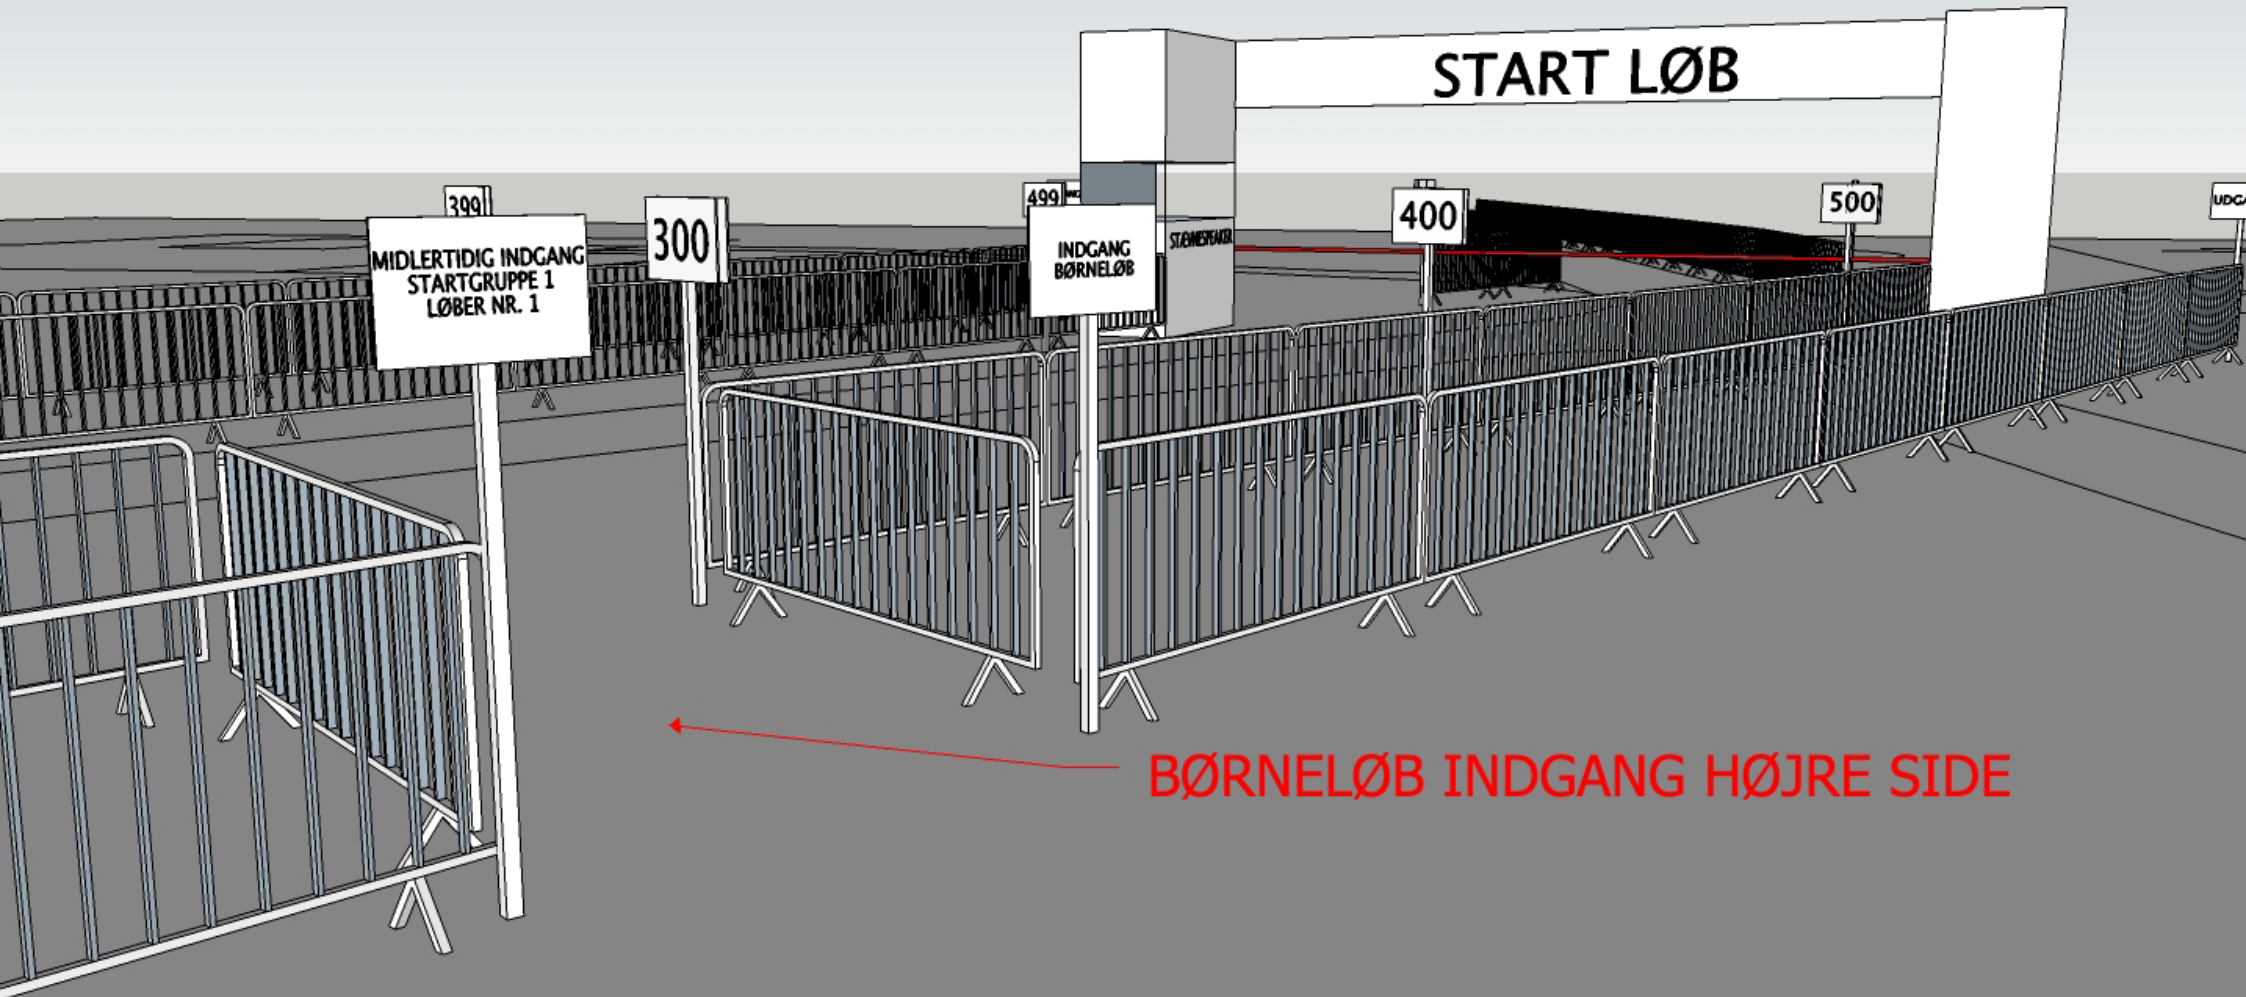

## BØRNE LØB STARTZONE

START LØB

300  
MIDLERTIDIG INDGANG  
STARTGRUPPE 1  
LØBER NR. 1

300

499  
INDGANG  
BØRNE LØB

400

500

BØRNE LØB INDGANG HØJRE SIDE

START LØB

START WALK

499

500

399

400

300

INDGANG  
BØRNE LØB

MIDLERTIDIG INDGANG  
STARTGRUPPE 1  
LØBER NR. 1

BØRNE LØB INDGANG VENSTRE SIDE

BØRNELOEB START

START LØB

299

INGANG

399

499

1 99 199 0 399 100 200 300 400

BØRNEløB MÅL

MÅL Løb