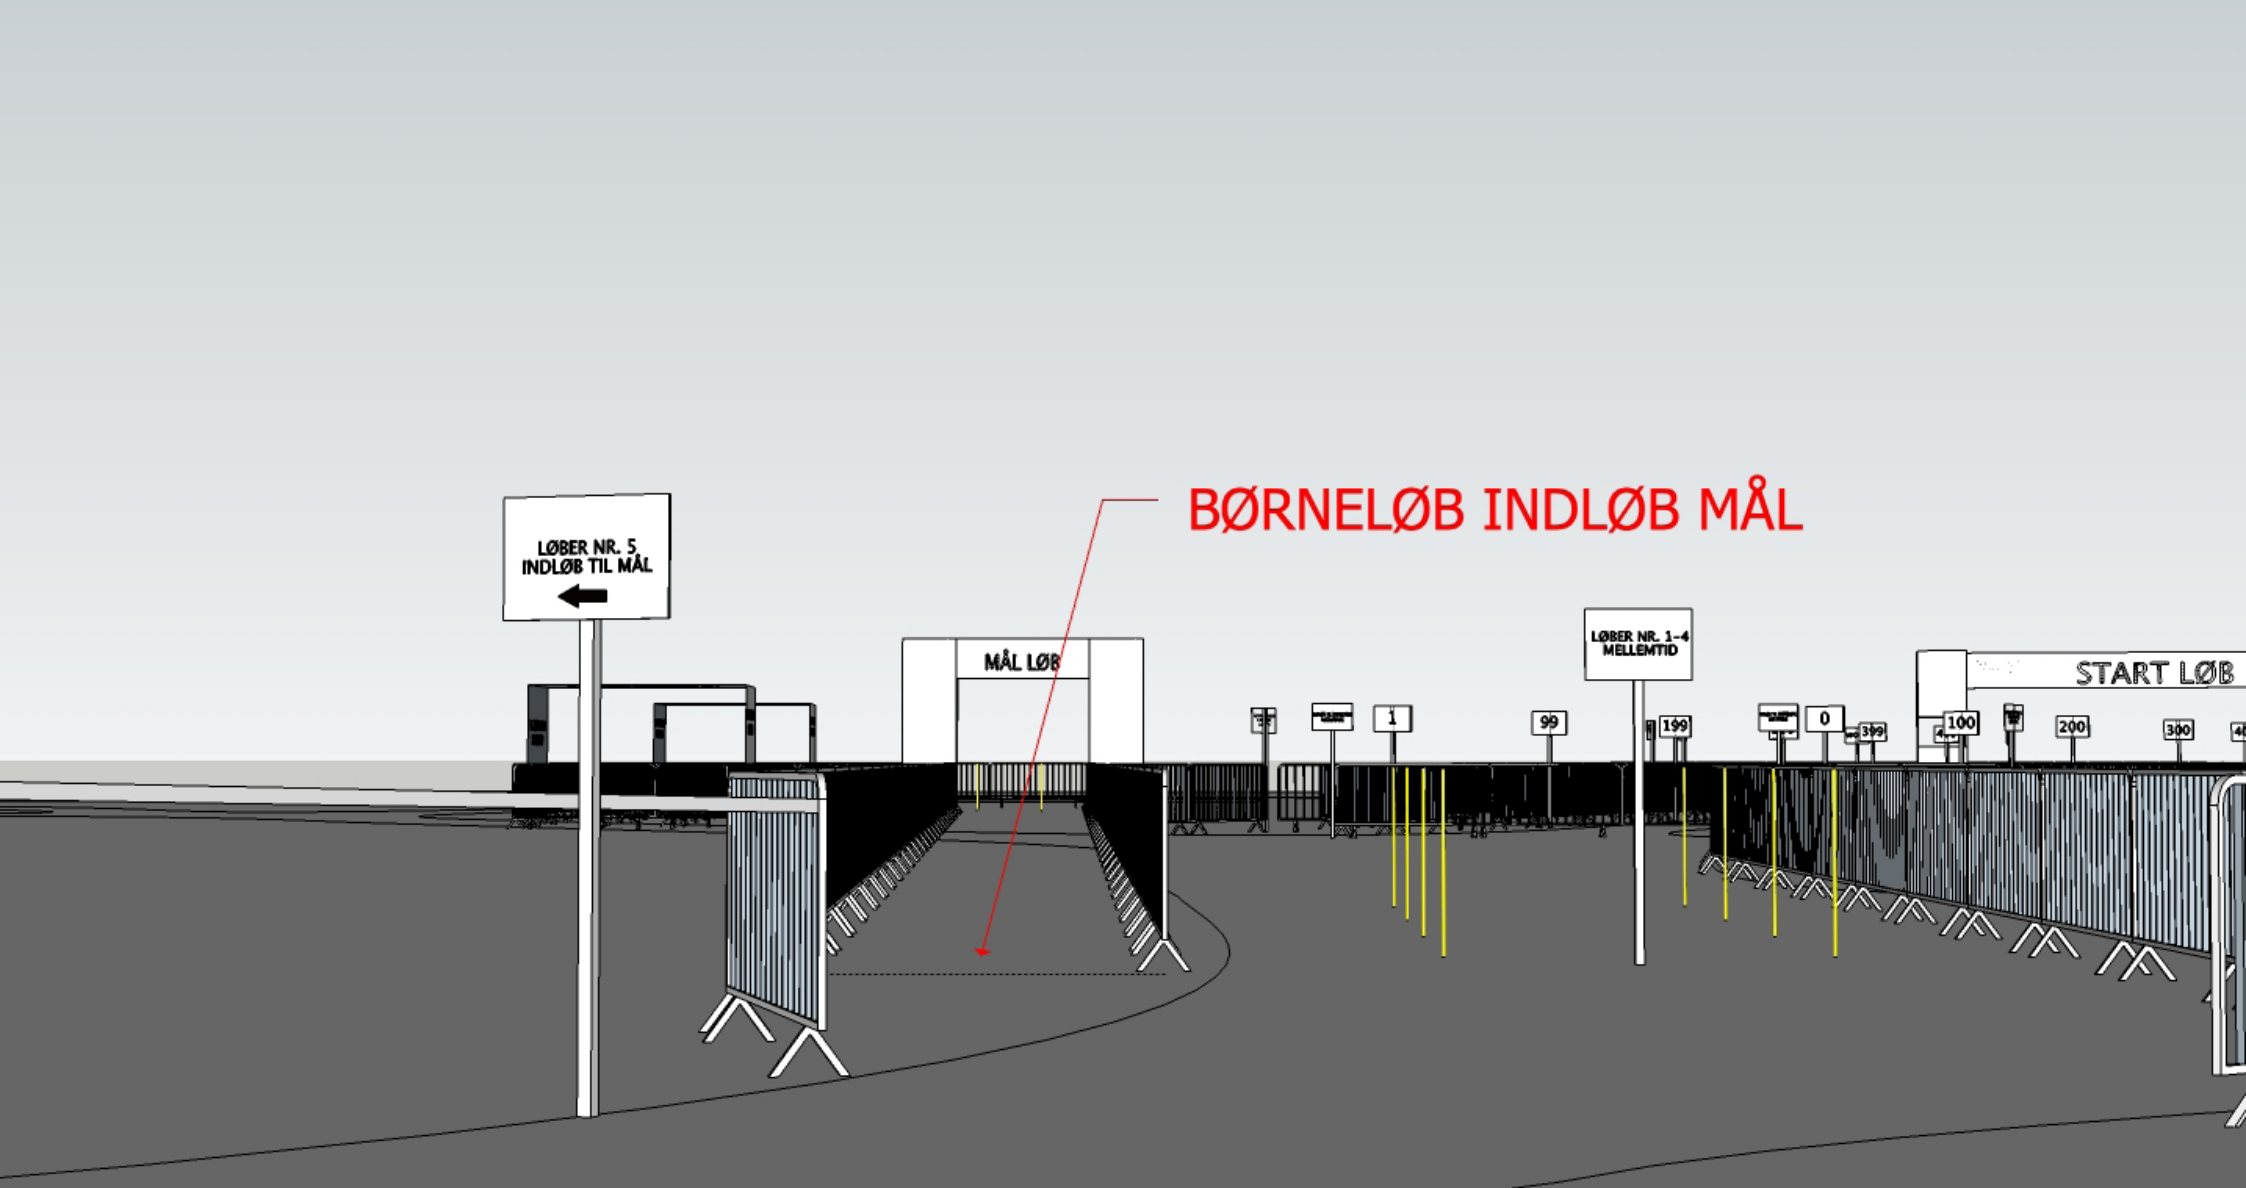

MIDLERTIDIG INDGANG  
STARTGRUPPE 1  
LØBER NR. 1

BØRNE LØB INDGANG VENSTRE SIDE

BØRNELOEB START

START LØB

299

INGANG

399

499

500

400

300

LØBER NR. 5  
INDLØB TIL MÅL  
←

BØRNELOB INDLØB MÅL

MÅL LØB

LØBER NR. 1-4  
MELEMTID

START LØB

1 99 199 0 399 100 200 300 400

BØRNEløB MÅL

MÅL Løb

# BØRNELOEB, AFHENTNING AF BØRN